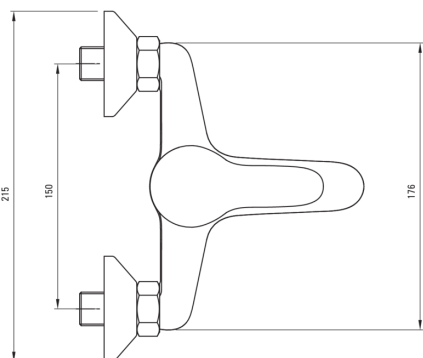

JOKO

Wand-wannenarmatur

Artikel-Nr.: BOJE010M

EAN: 5907650865285

Farbe: Chrom

Garantie [Jahre]: 2

Armatur

Ausführung	Chrom
Material	Messing
Art der armatur	Einhebel, Mischer
Methode der montage	Wand-
Akkustische gruppe	I (x ≤ 20)

Kartusche

Größe der kartusche	40 mm
Ec-klik-kartusche	Ja
Temperatursperre	Ja

Ausläufe

Auslaufart	fest
Armaturausladung [mm]	143
Material	Messing

Funktionen-umschalter

Typ des umschalters	Druck-
---------------------	--------

Aerator

Typ des luftsprudlers	hexagonal-
Aerator gröÙe	M24

Charakteristische Merkmale:

- Nur die besten Materialien, deren Qualität durch Laboruntersuchungen bestätigt wird
- Zweistufige ECO-Klick-Kartusche, die den Wasserdurchfluss auf unter 5 l / min zu reduzieren ermöglicht
- Armaturkörper ist aus hochwertigem Messing gefertigt
- Im Angebot Präparat zum Reinigen von Armaturen in allen Ausführungen