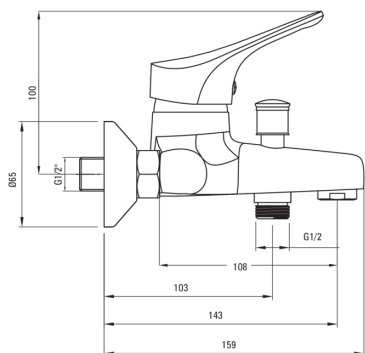

JOKO

Wand-wannenarmatur

Artikel-Nr.: BOJE010M

EAN: 5907650865285

Farbe: Chrom

Garantie [Jahre]: 2

Armatur

Ausführung	Chrom
Material	Messing
Art der armatur	Einhebel, Mischer
Methode der montage	Wand-
Akkustische gruppe	I (x ≤ 20)

Kartusche

Größe der kartusche	40 mm
Ec-klik-kartusche	Ja
Temperatursperre	Ja

Ausläufe

Auslaufart	fest
Armaturausladung [mm]	143
Material	Messing

Funktionen-umschalter

Typ des umschalters	Druck-
---------------------	--------

Aerator

Typ des luftsprudlers	hexagonal-
Aerator gröÙe	M24

Charakteristische Merkmale:

- Nur die besten Materialien, deren Qualität durch Laboruntersuchungen bestätigt wird
- Zweistufige ECO-Klick-Kartusche, die den Wasserdurchfluss auf unter 5 l / min zu reduzieren ermöglicht
- Armaturkörper ist aus hochwertigem Messing gefertigt
- Im Angebot Präparat zum Reinigen von Armaturen in allen Ausführungen