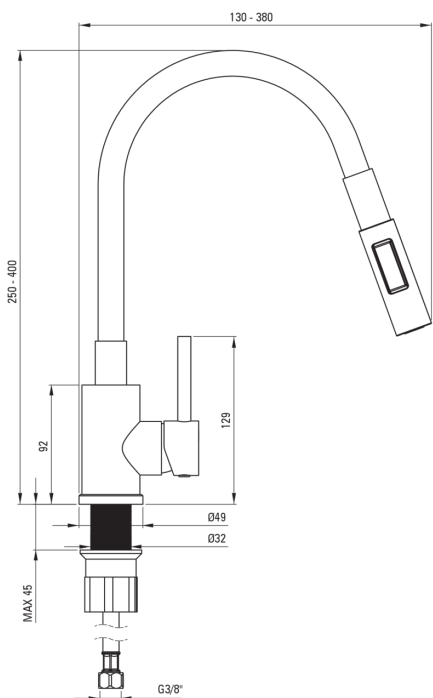

LUNO

Змішувач для кухні

Код продукту: BOC_W740

EAN: 5907650850441

Колір: біансо, матова сталь

Гарантія: 7

Змішувач

Оздоблення	сталь, білий
Матеріал	сталь 304
Тип змішувача	з однією ручкою, змішуючий
Спосіб монтажу	стоячий
Акустична група	1 ($x \leq 20$)

Картридж до змішувача

Розмір керамічного картриджа	35 мм
------------------------------	-------

Носики

Вид носика	гнучкий
Діапазон виливу змішувача [мм]	380

З'єднувальні шланги

Довжина [мм]	350
Винт до інсталяції	3/8"
Винт кронштейна	M10