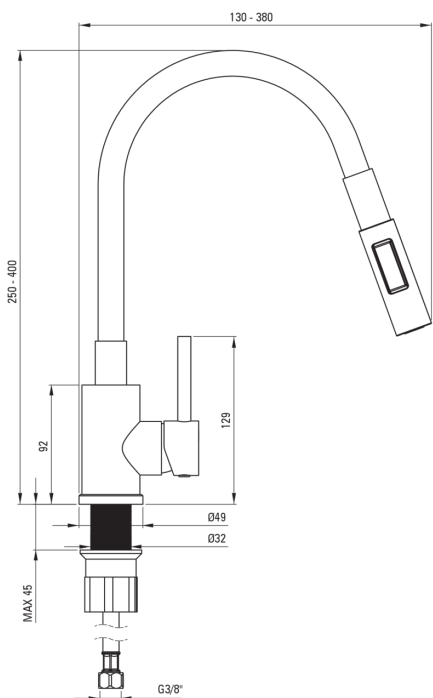

LUNO

Kuhinjska armatura

koda izdelka: BOC_W740

EAN: 5907650850441

Barva: bel, krtačeno jeklo

Garancija [leta]: 7

Armatura vključena

Finiš	jeklo, bel
Material	jeklo 304
Tip armature	z eno ročico, armatura
Metoda montaže	stoječ
Zvočni razred [db]	1 (x ≤ 20)

Mešalna kartuša

Velikost keramične kartuše	35 mm
----------------------------	-------

Izlivi

Tip izliva	elastično
Dolžina izliva [mm]	380

Povezovalne cevi

Dolžina [mm]	350
Montažni navoj	3/8"
Navoj priključka 1/2"	M10

Tuš ročke

Število funkcijskih stikal	2
----------------------------	---

karakteristike:

- Razred pretoka Z (4-9 l/min) omogoča zmanjšanje porabe vode
- Montažni tulec olajša namestitvev armature
- Priložene priključne cevi
- 2-funkcijska tuš ročka
- Samo najboljši materiali, katerih kakovost je potrjena z laboratorijskimi testi
- V ponudbi Deante imamo tudi varna namenska čistila