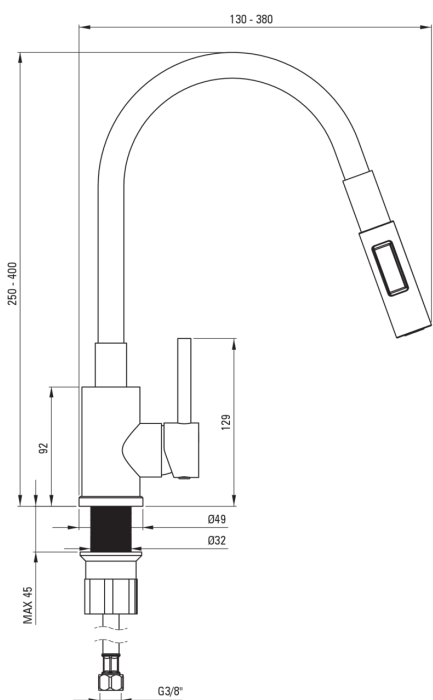

### Смесители

Отделка	сталь, белый
Материал	сталь 304
Вид смесителя	однорычажный, смешивающий
Способ монтажа	стоящий
Акустическая группа [дБ]	1 ( $x \leq 20$ )

### Картридж к смесителю

Размер картриджа	35 мм
------------------	-------

### Изливы

Вид излива	гибкая
Длина излива [мм]	380

### Соединительные шланги

Длина [мм]	350
Винт к инсталляции	3/8"
Винт кронштейна	M10