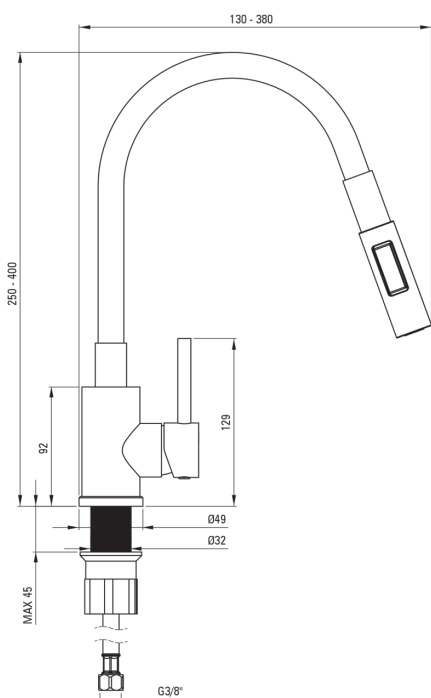

LUNO

Baterie pentru bucătărie

Codul produsului: BOC_W740

EAN: 5907650850441

Culoarea: bianco, oțel șlefuit

Garanție [ani]: 5

Baterie

Finisaj	oțel, alb
Material	oțel 304
Tipul bateriei	un mâner, baterie
Metoda de instalare	de sine stătător
Grupa acustică [db]	1 ($x \leq 20$)

Baterie cartuș

Dimensiunea cartușului ceramic	35 mm
--------------------------------	-------

Pipe

Tipul pipei	elastic
Raza de acțiune a pipei bateriei [mm]	380

Furtunuri de racordare

Lungimea [mm]	350
Filet de instalare	3/8"
Filet de conexiune	M10

Dușuri de mână

Număr de funcții	2
------------------	---

Caracteristici:

- Clasa de debit Z (4-9 l/min) permite reducerea consumului de apă.
- Manșonul de instalare ușurează instalarea bateriei.
- Furtunuri de racordare de 45 cm incluse
- Pipă cu două funcții
- Doar cele mai bune materiale, a căror calitate a fost certificată prin teste de laborator
- Agent de curățare special, sigur pentru suprafețele curățate