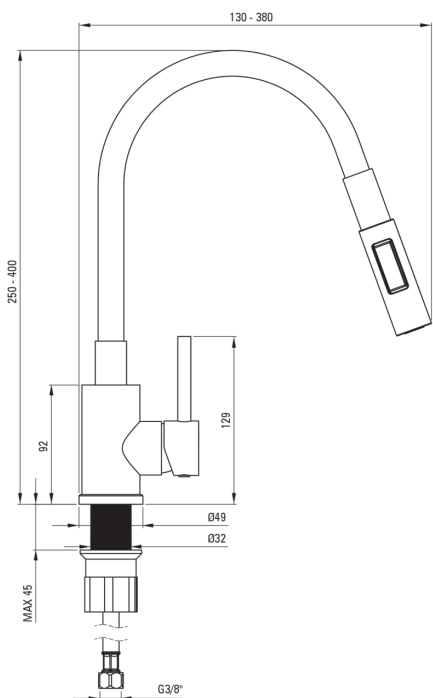

## Konyhai csaptelep

Cikkszám: BOC\_W740  
EAN: 5907650850441  
Szín: fehér, szálcsiszolt acél  
Garancia [év]: 7

### Csaptelep betét

Betét mérete	35 mm
--------------	-------

### Kifolyócsövek

Kifolyó típusa	rugalmas
Csaptelep kifolyócső hatótávolsága [mm]	380

### Csatlakozó tömlők

Hosszúság [mm]	350
Menet beszereléshez	3/8"
Csatlakozó menet	M10