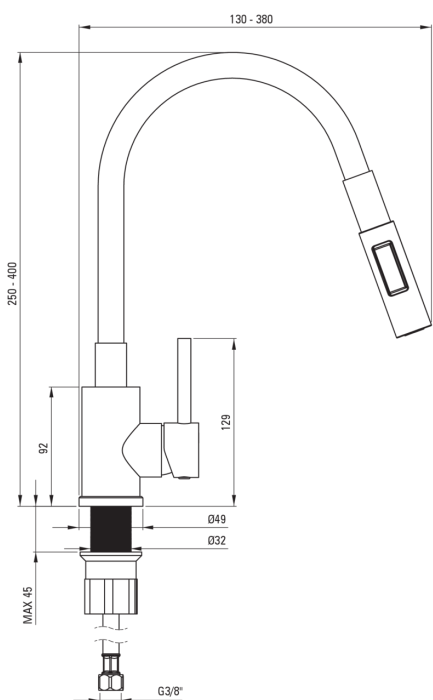

LUNO

Robinet de cuisine

Code produit: BOC_W740

EAN: 5907650850441

Couleur: bianco, acie inoxydable

Garantie [années]: 7

Mitigeur

Finition acier, blanc

Matériel acie inoxydable 304

Type de mitigeur mono-manche, mixer

Méthode de montage debout

Groupe acoustique [db] 1 ($x \leq 20$)

Cartouche mélangeur

Taille de la cartouche en céramique 35 mm

Becs

Type de bec élastique

La distance de bec de robinet [mm] 380

Flexibles de raccordement

Longueur [mm] 350

Fil d'installation 3/8"

Fil de connexion M10

Douchettes à main

Nombre de fonctions 2

Caractéristiques:

- Classe de débit Z (4-9 l/min) permettant une réduction de la consommation d'eau
- Le manchon de montage facilite l'installation du mitigeur
- Tuyaux de raccordement de 45 cm inclus
- douchette 2 fonctions
- Seuls les meilleurs matériaux, dont la qualité a été confirmée par des tests en laboratoire
- Agent de nettoyage dédié, sans danger pour les surfaces nettoyées