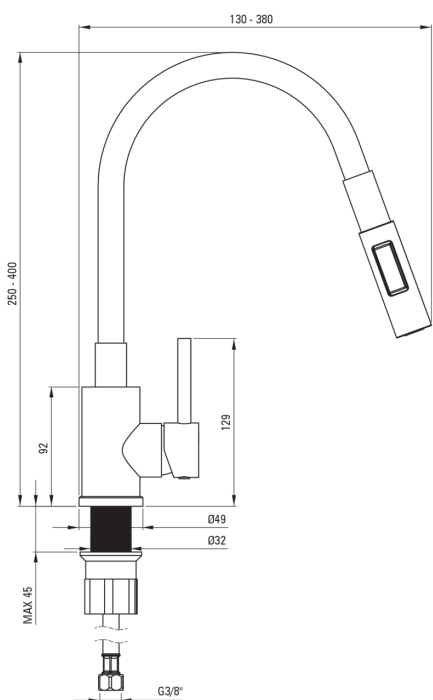

LUNO

Grifo de la cocina

Código de producto: BOC_W740

EAN: 5907650850441

Color: blanco, acero pulido

Garantía [años]: 7

Mezclador

Finalizar	acero, blanco
Material	acero 304
Tipo de mezcladora	piloto único, mezclador
Metodo de instalacion	de pie
Grupo acústico [db]	1 ($x \leq 20$)

Cartucho mezclador

Tamaño del cartucho de cerámica	35 mm
---------------------------------	-------

Boquiabiertos

Tipo de boquilla	elástico
Rango de boquiabierto de mezclador [mm]	380

Conectando mangueras

Longitud [mm]	350
Hilo de instalación	3/8"
Hilo de conexión	M10

Duchas de mano

Número de funciones	2
---------------------	---

Características:

- La clase de flujo con (4-9 l/min) le permite reducir el consumo de agua
- La manga de montaje facilita la instalación de la batería
- Mangueras de conexión incluidas
- Teleducha de 2 funciones
- Solo los mejores materiales cuya calidad es confirmada por la investigación en el laboratorio
- Una medida dedicada en la oferta es una caja fuerte dedicada para superficies limpias