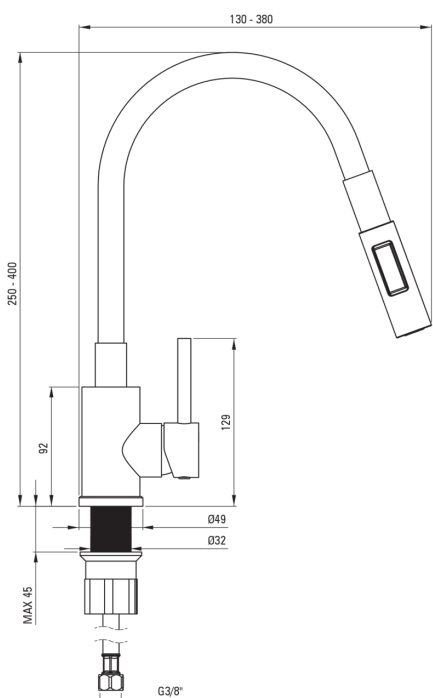

LUNO Küchenarmatur

Artikel-Nr.: BOC_W740
EAN: 5907650850441
Farbe: bianco, Stahl gebürstet
Garantie [Jahre]: 7

Armatur

Ausführung	Stahl, weiß
Material	Stahl 304
Art der armatur	Einhebel, Mischer
Methode der montage	stehend
Akkustische gruppe	1 (x ≤ 20)

Kartusche

Größe der kartusche	35 mm
---------------------	-------

Ausläufe

Auslaufart	flexibel
Armaturausladung [mm]	380

Anschlusschläuche

Länge	350
Installationsgewinde	3/8"
Anschlussgewinde	M10

Handbrausen

Anzahl der funktionen	2
-----------------------	---

Charakteristische Merkmale:

- Durchflussklasse Z (4-9 l/min) ermöglicht einen reduzierten Wasserverbrauch
- Montagehülse erleichtert die Montage der Armatur
- 45 cm Anschlusschläuche im Set
- Handbrause mit 2 Funktionen
- Nur die besten Materialien, deren Qualität durch Laboruntersuchungen bestätigt wird
- Spezielles Mittel, das für die zu reinigenden Oberflächen unbedenklich ist