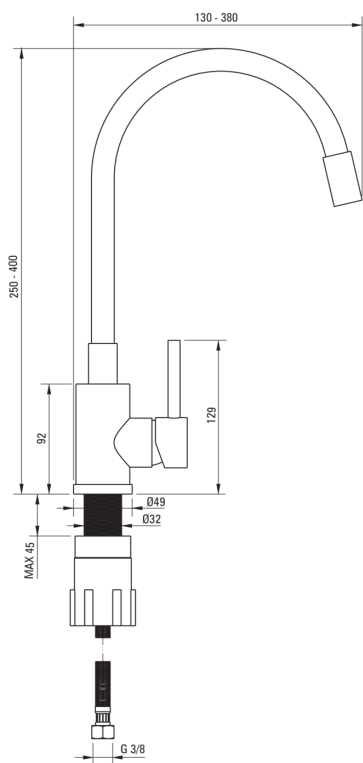

LUNO

Змішувач для кухні

Код продукту: BOC_W720

EAN: 5907650810155

Колір: біансо, матова сталь

Гарантія: 7

Змішувач

Оздоблення	сталь, білий
Матеріал	сталь 304
Тип змішувача	з однією ручкою, змішуючий
Спосіб монтажу	стоячий
Акустична група	1 (x ≤ 20)

Картридж до змішувача

Розмір керамічного картриджа	35 мм
------------------------------	-------

Носики

Вид носика	гнучкий
Діапазон виливу змішувача [мм]	380

З'єднувальні шланги

Довжина [мм]	350
Винт до інсталяції	3/8"
Винт кронштейна	M10