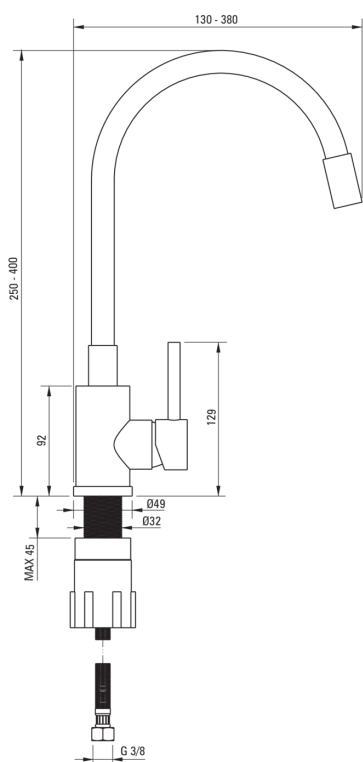

LUNO

Kuhinjska armatura

koda izdelka: BOC_W720

EAN: 5907650810155

Barva: bel, krtačeno jeklo

Garancija [leta]: 7

Armatura vključena

Finiš	jeklo, bel
Material	jeklo 304
Tip armature	z eno ročico, armatura
Metoda montaže	stoječ
Zvočni razred [db]	1 (x ≤ 20)

Mešalna kartuša

Velikost keramične kartuše	35 mm
----------------------------	-------

Izlivi

Tip izliva	elastično
Dolžina izliva [mm]	380

Povezovalne cevi

Dolžina [mm]	350
Montažni navoj	3/8"
Navoj priključka 1/2"	M10