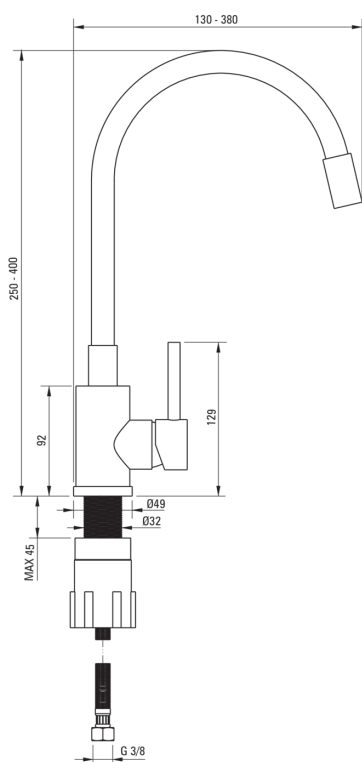

LUNO

Baterie pentru bucătărie

Codul produsului: BOC_W720

EAN: 5907650810155

Culoarea: bianco, oțel șlefuit

Garanție [ani]: 5

Baterie

Finisaj	oțel, alb
Material	oțel 304
Tipul bateriei	un mâner, baterie
Metoda de instalare	de sine stătător
Grupa acustică [db]	I ($x \leq 20$)

Baterie cartuș

Dimensiunea cartușului ceramic	35 mm
--------------------------------	-------

Pipe

Tipul pipei	elastic
Raza de acțiune a pipei bateriei [mm]	380

Furtunuri de racordare

Lungimea [mm]	350
Filet de instalare	3/8"
Filet de conexiune	M10