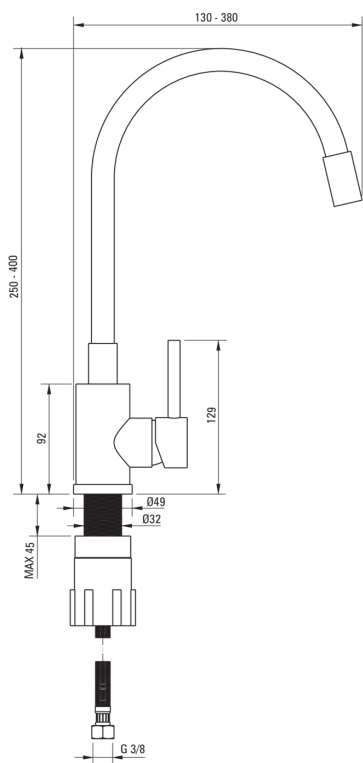

LUNO

Miscelatore Cucina

Codice prodotto: BOC_W720

EAN: 5907650810155

Colore: bianco, acciaio spazzolato

Garanzia [anni]: 7

Miscelatore

Finitura	acciaio, bianco
Materiale	acciaio 304
Tipo di miscelatore	maniglia singola, miscelatore
Metodo di installazione	in piedi
Gruppo acustico [db]	1 ($x \leq 20$)

Cartuccia per miscelatore

Dimensioni della cartuccia in ceramica 35 mm

Beccucci

Tipo a beccuccio	elastico
Gamma delle bocchette di miscelazione [mm]	380

Tubi di collegamento

Lunghezza [mm]	350
Filetto di installazione	3/8"
Filetto di connessione	M10