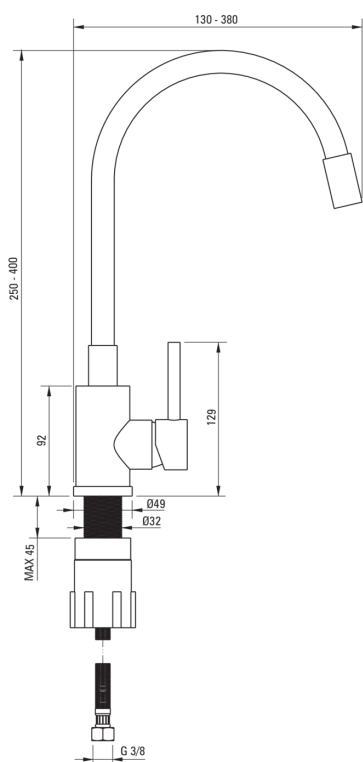

LUNO

Robinet de cuisine

Code produit: BOC_W720

EAN: 5907650810155

Couleur: bianco, acie inoxydable brossé

Garantie [années]: 7

Mitigeur

Finition acier, blanc

Matériel acie inoxydable 304

Type de mitigeur mono-manche, mixer

Méthode de montage debout

Groupe acoustique [db] I ($x \leq 20$)

Cartouche mélangeur

Taille de la cartouche en céramique 35 mm

Becs

Type de bec élastique

La distance de bec de robinet [mm] 380

Flexibles de raccordement

Longueur [mm] 350

Fil d'installation 3/8"

Fil de connexion M10

Caractéristiques:

- L'offre comprend un produit de nettoyage pour les luminaires de toutes les couleurs