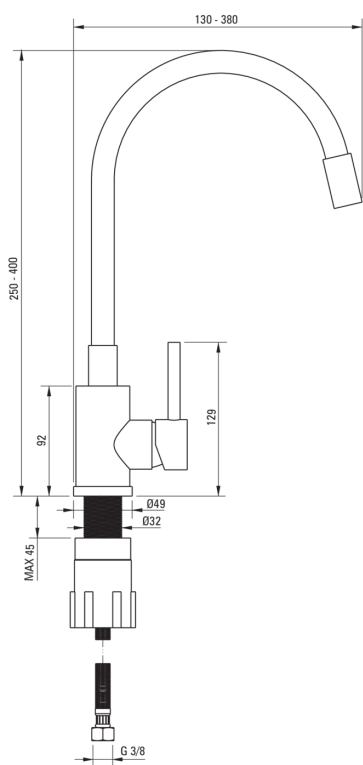

LUNO

Grifo de la cocina

Código de producto: BOC_W720

EAN: 5907650810155

Color: blanco, acero pulido

Garantía [años]: 7

Mezclador

Finalizar	acero, blanco
Material	acero 304
Tipo de mezcladora	piloto único, mezclador
Metodo de instalacion	de pie
Grupo acústico [db]	1 (x ≤ 20)

Cartucho mezclador

Tamaño del cartucho de cerámica	35 mm
---------------------------------	-------

Boquiabiertos

Tipo de boquilla	elástico
Rango de boquiabierto de mezclador [mm]	380

Conectando mangueras

Longitud [mm]	350
Hilo de instalación	3/8"
Hilo de conexión	M10