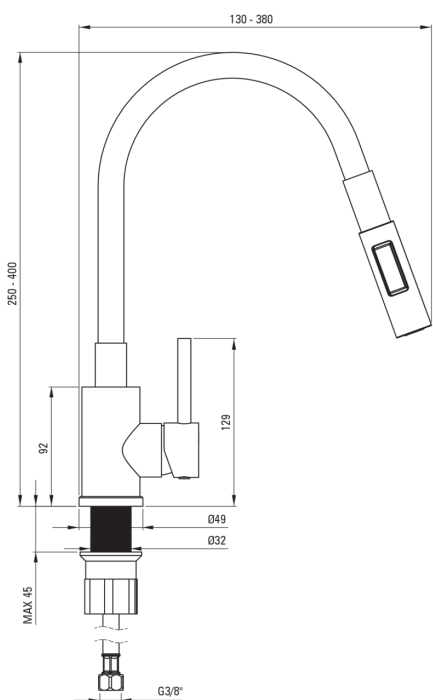

LUNO

Змішувач для кухні

Код продукту: BOS_T740
EAN: 5907650866022
Колір: антрацит, матова сталь
Гарантія: 7

Змішувач

Оздоблення	сталь, антрацит металік
Матеріал	сталь 304
Тип змішувача	з однією ручкою, змішуючий
Спосіб монтажу	стоячий
Клас витрати	Z - 4-9 л/хв
Акустична група	I ($x \leq 20$)

Картридж до змішувача

Розмір керамічного картриджа	35 мм
------------------------------	-------

Носики

Вид носика	гнучкий
------------	---------

З'єднувальні шланги

Довжина [мм]	350
Винт кронштейна	M10

Лійки