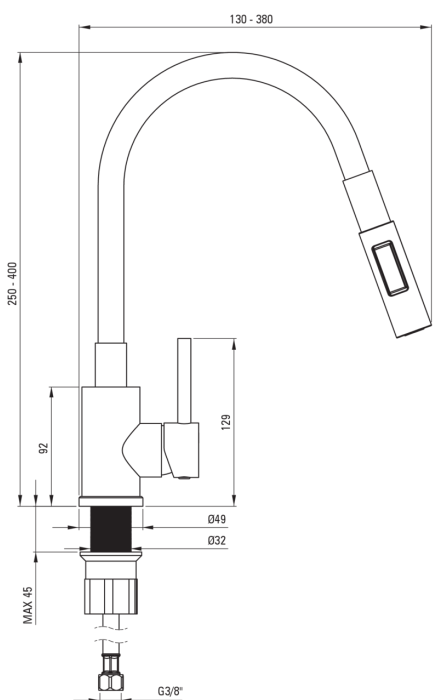

LUNO

Kuhinjska armatura

koda izdelka: BOC_T740
EAN: 5907650866022
Barva: antracit, krtačeno jeklo
Garancija [leta]: 7

Armatura vključena

Finiš	jeklo, antracit metalik
Material	jeklo 304
Tip armature	z eno ročico, armatura
Metoda montaže	stoječ
Razred pretoka [l/min]	Z - 4-9 l/min
Zvočni razred [db]	I (x ≤ 20)

Mešalna kartuša

Velikost keramične kartuše	35 mm
----------------------------	-------

Izlivi

Tip izliva	elastično
------------	-----------

Povezovalne cevi

Dolžina [mm]	350
Navoj priključka 1/2"	M10

Tuš ročke

Število funkcijskih stikal	2
----------------------------	---

karakteristike:

- Armatura je opremljena s perlatorjem za vodni curek
- Priložene priključne cevi
- Samo najboljši materiali, katerih kakovost je potrjena z laboratorijskimi testi
- Montažni tulec olajša namestitev armature
- Razred pretoka Z (4-9 l/min) omogoča zmanjšanje porabe vode
- 2-funkcijska tuš ročka
- V ponudbi Deante imamo tudi varna namenska čistila