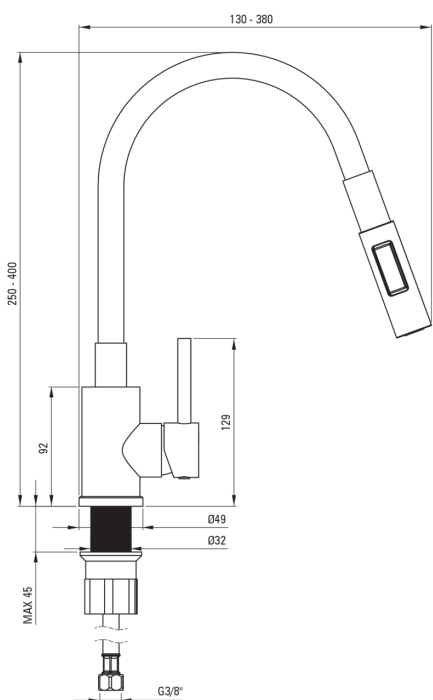

LUNO

Смеситель для кухни

Код товара: BOC_T740

EAN: 5907650866022

Цвет: антрацит, брашированная сталь

Гарантия [лет]: 7

Смесители

Отделка	сталь, металлический антрацит
Материал	сталь 304
Вид смесителя	однорычажный, смешивающий
Способ монтажа	стоящий
Класс расхода [л/мин]	Z - 4-9 л/мин
Акустическая группа [дБ]	I ($x \leq 20$)

Картридж к смесителю

Размер картриджа	35 мм
------------------	-------

Изливы

Вид излива	гибкая
------------	--------

Соединительные шланги

Длина [мм]	350
Винт кронштейна	M10

Лейки

Количество функций	2
--------------------	---

Отличительные черты:

- Смеситель оборудован струйным аэратором
- Соединительные шланги 45 см в комплекте
- Только лучшие материалы, качество которых подтверждено лабораторными испытаниями
- Монтажная втулка облегчает установку смесителя
- Класс расхода Z (4-9 л/мин) позволяет снизить употребление воды
- 2-х функциональный излив
- Специальное средство, безопасное для очищаемых поверхностей