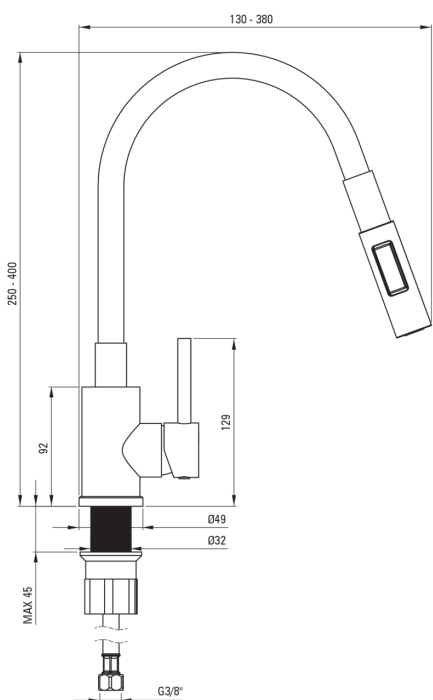

LUNO

Baterie pentru bucătărie

Codul produsului: BOC_T740

EAN: 5907650866022

Culoarea: antracit, oțel șlefuit

Garanție [ani]: 5

Baterie

Finisaj	oțel, antracit metalic
Material	oțel 304
Tipul bateriei	un mâner, baterie
Metoda de instalare	de sine stătător
Clasa de debit [l/min]	Z - 4-9 l/min
Grupa acustică [db]	I (x ≤ 20)

Baterie cartuș

Dimensiunea cartușului ceramic	35 mm
--------------------------------	-------

Pipe

Tipul pipei	elastic
-------------	---------

Furtunuri de racordare

Lungimea [mm]	350
Filet de conexiune	M10

Dușuri de mână

Număr de funcții	2
------------------	---

Caracteristici:

- Bateria este dotată cu aerator.
- Furtunuri de racordare de 45 cm incluse
- Doar cele mai bune materiale, a căror calitate a fost certificată prin teste de laborator
- Manșonul de instalare ușurează instalarea bateriei.
- Clasa de debit Z (4-9 l/min) permite reducerea consumului de apă.
- Pipă cu două funcții
- Agent de curățare special, sigur pentru suprafețele curățate