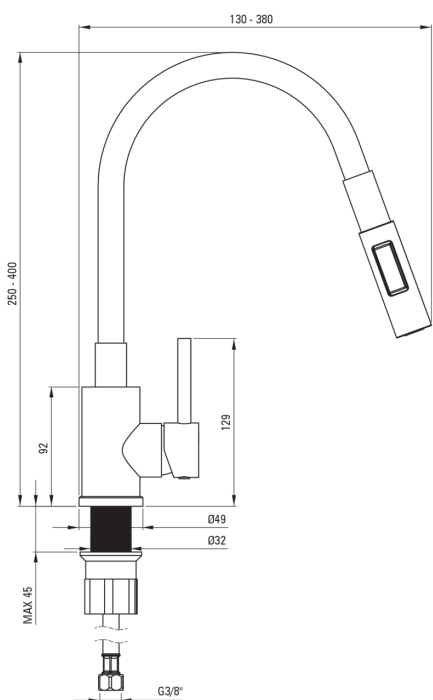

LUNO

Miscelatore Cucina

Codice prodotto: BOC_T740

EAN: 5907650866022

Colore: antracite, acciaio spazzolato

Garanzia [anni]: 7

Miscelatore

Finitura	acciaio, antracite metallizzato
Materiale	acciaio 304
Tipo di miscelatore	maniglia singola, miscelatore
Metodo di installazione	in piedi
Classe di flusso [l/min]	Z - 4-9 l/min
Gruppo acustico [db]	I (x ≤ 20)

Cartuccia per miscelatore

Dimensioni della cartuccia in ceramica 35 mm

Beccucci

Tipo a beccuccio elastico

Tubi di collegamento

Lunghezza [mm] 350

Filetto di connessione M10

Docce a mano

Numero di funzioni 2

Caratteristiche:

- Il miscelatore è dotato di un aeratore di flusso
- Tubi di collegamento da 45 cm inclusi
- Solo i migliori materiali, la cui qualità è stata confermata da test di laboratorio
- Il manicotto di montaggio facilita l'installazione del miscelatore
- Classe di portata Z (4-9 l/min) che consente di ridurre il consumo d'acqua
- Beccuccio a 2 funzioni
- Detergente dedicato, sicuro per le superfici pulite