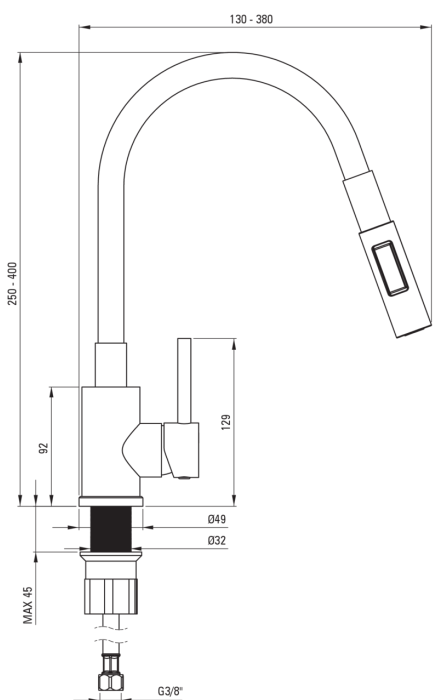

LUNO

Konyhai csaptelep

Cikkszám: BOC_T740
EAN: 5907650866022
Szín: antracit, szálcsiszolt acél
Garancia [év]: 7

Csaptelep

Kivitelezés	acél, antracit metál
Anyag	acél 304
Csaptelep típusa	egykaros, keverő
Beszerelési mód	álló
Átfolyási osztály [l/perc]	Z - 4-9 l/min
Akusztikai osztály [db]	I (x ≤ 20)

Csaptelep betét

Betét mérete	35 mm
--------------	-------

Kifolyócsövek

Kifolyó típusa	rugalmas
----------------	----------

Csatlakozó tömlők

Hosszúság [mm]	350
Csatlakozó menet	M10

Kézizuhanyok

Funkciók száma	2
----------------	---

Kiemelések:

- A csaptelep perlátorral van felszerelve
- 45 cm-es csatlakozó tömlők mellékelve
- Csak a legjobb alapanyagokból, amelyek minőségét laboratóriumi vizsgálatok igazolták
- A szerelőhüvely megkönnyíti a csaptelep felszerelését
- Z átfolyási osztály (4-9 l/perc), amely lehetővé teszi a vízfogyasztás csökkentését
- 2 funkcióú kézizuhany
- Dedikált tisztítószer, a felületek biztonságos tisztítására