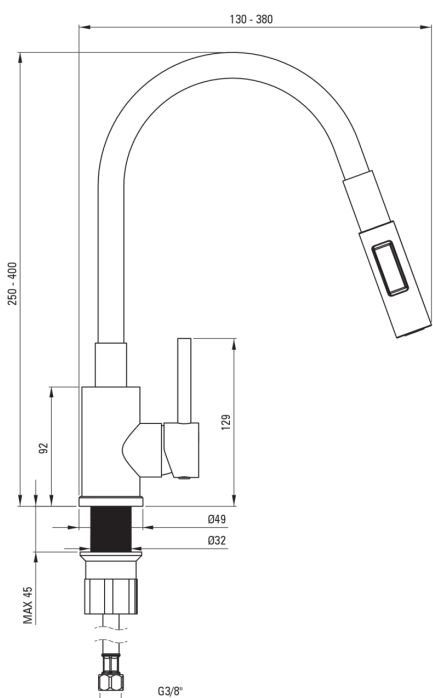

LUNO

Robinet de cuisine

Code produit: BOC_T740

EAN: 5907650866022

Couleur: anthracite, acie inoxydable brossé

Garantie [années]: 7

Mitigeur

Finition	acier, anthracite métallisé
Matériel	acier inoxydable 304
Type de mitigeur	mono-manche, mixer
Méthode de montage	debout
Classe de débit [l/min]	Z - 4-9 l/min
Groupe acoustique [db]	I (x ≤ 20)

Cartouche mélangeur

Taille de la cartouche en céramique	35 mm

Becs

Type de bec	élastique

Flexibles de raccordement

Longueur [mm]	350
Fil de connexion	M10

Douchettes à main

Nombre de fonctions	2

Caractéristiques:

- Le mitigeur est équipé d'un aérateur de jet
- Tuyaux de raccordement de 45 cm inclus
- Seuls les meilleurs matériaux, dont la qualité a été confirmée par des tests en laboratoire
- Le manchon de montage facilite l'installation du mitigeur
- Classe de débit Z (4-9 l/min) permettant une réduction de la consommation d'eau
- douchette 2 fonctions
- Agent de nettoyage dédié, sans danger pour les surfaces nettoyées