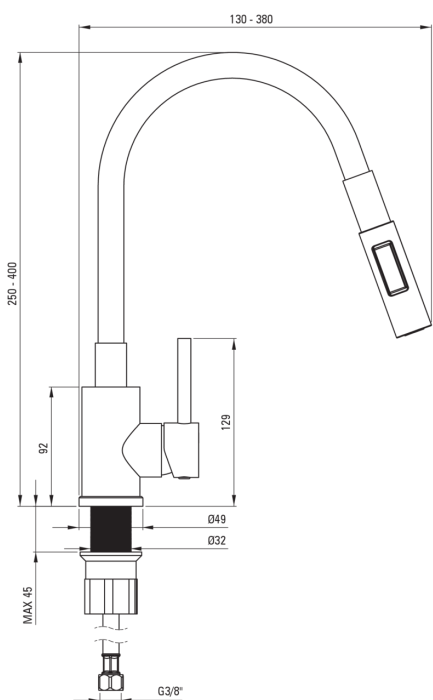

LUNO

Grifo de la cocina

Código de producto: BOC_T740

EAN: 5907650866022

Color: antracita, acero pulido

Garantía [años]: 7

Mezclador

Finalizar	acero, antracita metálica
Material	acero 304
Tipo de mezcladora	piloto único, mezclador
Metodo de instalacion	de pie
Clase de flujo [l/min]	Z - 4-9 l/min
Grupo acústico [db]	I (x ≤ 20)

Cartucho mezclador

Tamaño del cartucho de cerámica	35 mm
---------------------------------	-------

Boquiabiertos

Tipo de boquilla	elástico
------------------	----------

Conectando mangueras

Longitud [mm]	350
Hilo de conexión	M10

Duchas de mano

Número de funciones	2
---------------------	---

Características:

- Batería equipada con una aireación del aireador de la corriente
- Mangueras de conexión incluidas
- Solo los mejores materiales cuya calidad es confirmada por la investigación en el laboratorio
- La manga de montaje facilita la instalación de la batería
- La clase de flujo con (4-9 l/min) le permite reducir el consumo de agua
- Teleducha de 2 funciones
- Una medida dedicada en la oferta es una caja fuerte dedicada para superficies limpias