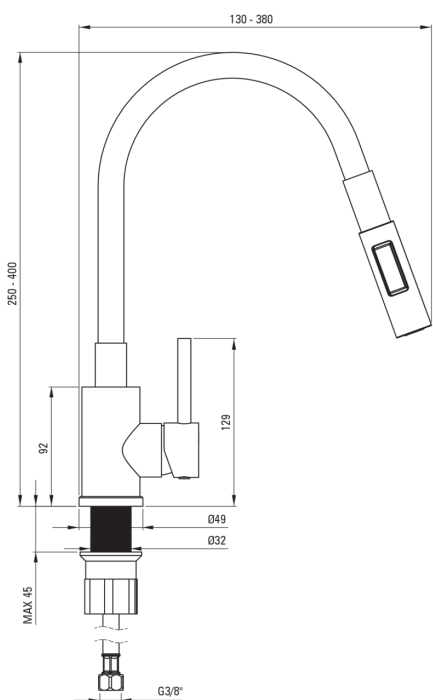

LUNO

Küchenarmatur

Artikel-Nr.: BOC_T740
EAN: 5907650866022
Farbe: Anthrazit, Stahl gebürstet
Garantie [Jahre]: 7

Armatur

Ausführung	Stahl, Anthrazit Metallic
Material	Stahl 304
Art der armatur	Einhebel, Mischer
Methode der montage	stehend
Durchflussklasse [l/min]	Z - 4-9 l/min
Akkustische gruppe	I (x ≤ 20)

Kartusche

Größe der kartusche	35 mm
---------------------	-------

Ausläufe

Auslaufart	flexibel
------------	----------

Anschlusschläuche

Länge	350
Anschlussgewinde	M10

Handbrausen

Anzahl der funktionen	2
-----------------------	---

Charakteristische Merkmale:

- Armatur ist mit einem Strahlbelüfter ausgestattet
- 45 cm Anschlusschläuche im Set
- Nur die besten Materialien, deren Qualität durch Laboruntersuchungen bestätigt wird
- Montagehülse erleichtert die Montage der Armatur
- Durchflussklasse Z (4-9 l/min) ermöglicht einen reduzierten Wasserverbrauch
- Handbrause mit 2 Funktionen
- Spezielles Mittel, das für die zu reinigenden Oberflächen unbedenklich ist