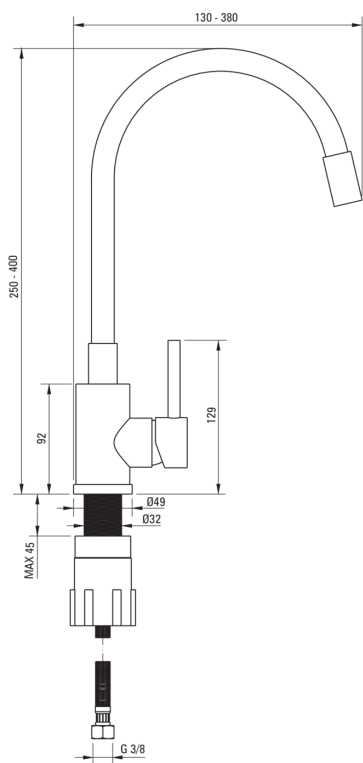

LUNO

Змішувач для кухні

Код продукту: BOS_T720
EAN: 5907650866015
Колір: антрацит, матова сталь
Гарантія: 7

Змішувач

Оздоблення	сталь, антрацит металік
Матеріал	сталь 304
Тип змішувача	з однією ручкою, змішуючий
Спосіб монтажу	стоячий
Акустична група	1 (x ≤ 20)

Картридж до змішувача

Розмір керамічного картриджа	35 мм
------------------------------	-------

Носики

Вид носика	гнучкий
------------	---------

Аератори

Тип аератора	honeycomb
Розмір аератора	M22

З'єднувальні шланги

Довжина [мм]	350
Винт до інсталяції	3/8"
Винт кронштейна	M10

Відмінна риса:

- Змішувач оснащений аератором для аерації струменя
- З'єднувальні шланги в комплекті
- Тільки найкращі матеріали, якість яких ми підтверджуємо дослідженнями в лабораторії
- Монтажна втулка полегшує монтаж змішувача
- Пропонуємо спеціальний засіб, безпечний для очищуваних поверхонь