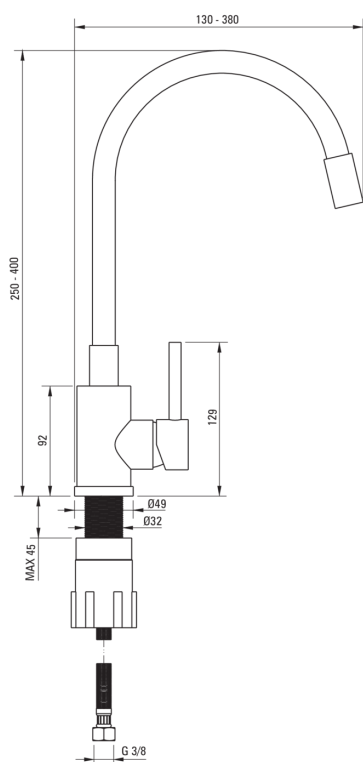

## Armatur

Ausführung	Stahl, Anthrazit Metallic
Material	Stahl 304
Art der armatur	Einhebel, Mischer
Methode der montage	stehend
Akkustische gruppe	1 (x ≤ 20)

## Kartusche

Größe der kartusche	35 mm
---------------------	-------

## Aerator

Typ des luftsprudlers	hexagonal-
Aerator gröÙe	M22

## Anschlusschläuche

Länge	350
Installationsgewinde	3/8"
Anschlussgewinde	M10