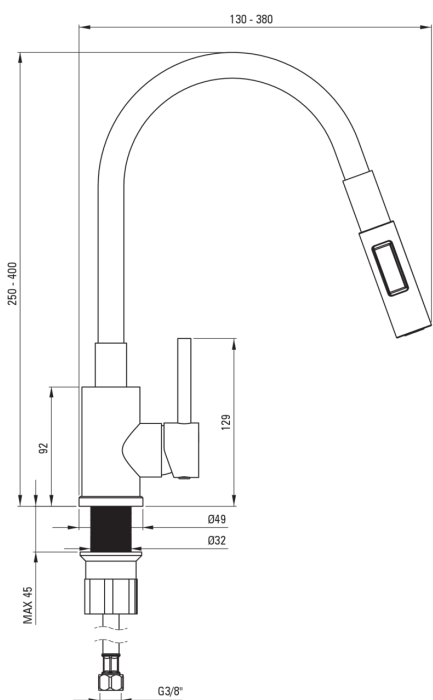

LUNO

Змішувач для кухні

Код продукту: BOC_S740

EAN: 5907650866114

Колір: сірий, матова сталь

Гарантія: 7

Змішувач

Оздоблення	сірий, сталь
Матеріал	сталь 304
Тип змішувача	з однією ручкою, змішуючий
Спосіб монтажу	стоячий
Клас витрати	Z - 4-9 л/хв
Акустична група	I ($x \leq 20$)

Картридж до змішувача

Розмір керамічного картриджа	35 мм
------------------------------	-------

Носики

Вид носика	гнучкий
------------	---------

З'єднувальні шланги

Довжина [мм]	350
Винт до інсталяції	3/8"
Винт кронштейна	M10