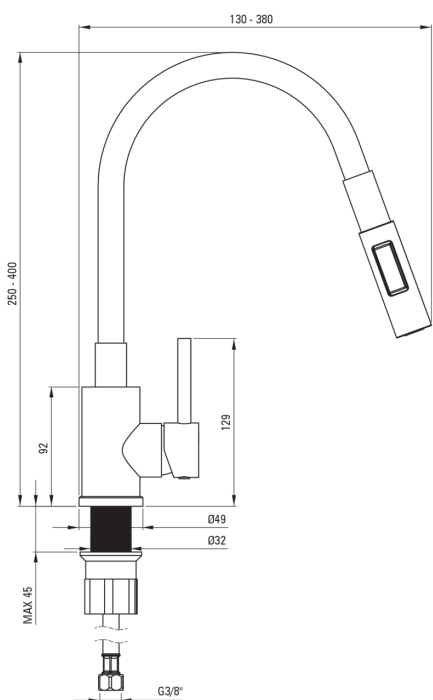

## Kuhinjska armatura

koda izdelka: BOC\_S740

EAN: 5907650866114

Barva: siva, krtačeno jeklo

Garancija [leta]: 7

### Armatura vključena

Finiš	siva, jeklo
Material	jeklo 304
Tip armature	z eno ročico, armatura
Metoda montaže	stoječ
Razred pretoka [l/min]	Z - 4-9 l/min
Zvočni razred [db]	I (x ≤ 20)

### Mešalna kartuša

Velikost keramične kartuše	35 mm
----------------------------	-------

### Povezovalne cevi

Dolžina [mm]	350
Montažni navoj	3/8"
Navoj priključka 1/2"	M10