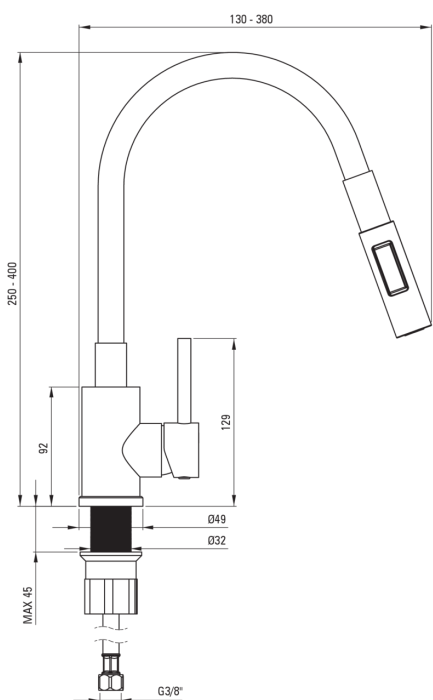

LUNO

Смеситель для кухни

Код товара: BOC_S740

EAN: 5907650866114

Цвет: серый, брашированная сталь

Гарантия [лет]: 7

Смесители

Отделка	серый, сталь
Материал	сталь 304
Вид смесителя	однорычажный, смешивающий
Способ монтажа	стоящий
Класс расхода [л/мин]	Z - 4-9 л/мин
Акустическая группа [дБ]	I ($x \leq 20$)

Картридж к смесителю

Размер картриджа	35 мм
------------------	-------

Изливы

Вид излива	гибкая
------------	--------

Соединительные шланги

Длина [мм]	350
Винт к инсталляции	3/8"
Винт кронштейна	M10

Лейки

Количество функций	2
--------------------	---

Отличительные черты:

- Смеситель оборудован струйным аэратором
- Соединительные шланги 45 см в комплекте
- Только лучшие материалы, качество которых подтверждено лабораторными испытаниями
- Монтажная втулка облегчает установку смесителя
- Класс расхода Z (4-9 л/мин) позволяет снизить употребление воды
- 2-х функциональный излив
- Специальное средство, безопасное для очищаемых поверхностей