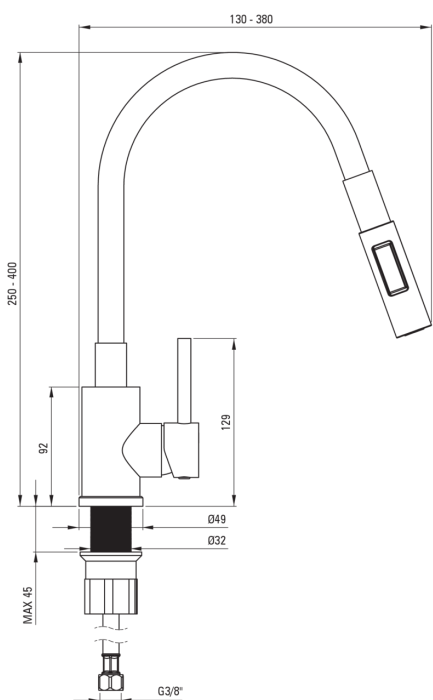

## Baterie pentru bucătărie

Codul produsului: BOC\_S740

EAN: 5907650866114

Culoarea: gri, oțel șlefuit

Garanție [ani]: 5

### Baterie cartuș

Dimensiunea cartușului ceramic	35 mm
--------------------------------	-------

### Furtunuri de racordare

Lungimea [mm]	350
Filet de instalare	3/8"
Filet de conexiune	M10