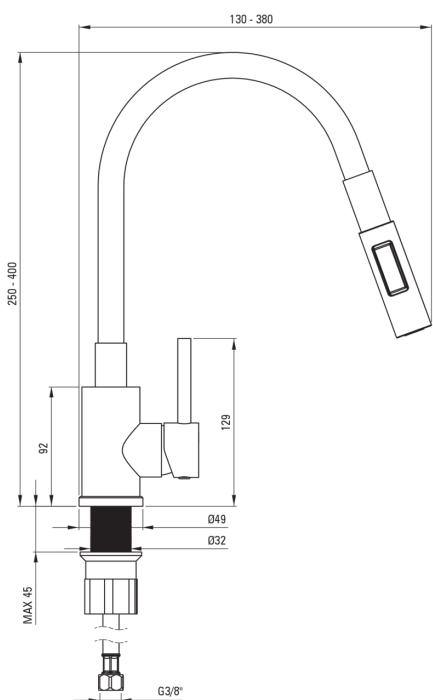

LUNO

Bateria kuchenna

Cena Netto: 267,48 zł
Cena Brutto: 329,00 zł

deante

Kod produktu: BOC_S740

EAN: 5907650866114

Kolor: szary, stal

Gwarancja [lata]: 2

Bateria

Wykończenie	szary, stal
Materiał	stal 304
Rodzaj baterii	jednouchwytowa, mieszaczowa
Sposób montażu	stojący
Klasa przepływu [l/min]	Z - 4-9 l/min
Grupa akustyczna [db]	I (x ≤ 20)

Głowica do baterii

Rozmiar głowicy ceramicznej	35 mm

Wylewka

Rodzaj wylewki	elastyczna

Wężyk przyłączeniowy

Długość [mm]	350
Gwint od instalacji	3/8"
Gwint przyłącza	M10

Słuchawka

Ilość funkcji	2

Wyróżniki:

- Bateria wyposażona w aerator napowietrzający strumień
- Wężyki przyłączeniowe w komplecie
- Tylko najlepsze materiały, których jakość potwierdzamy badaniami w laboratorium
- Tuleja montażowa ułatwia montaż baterii
- Klasa przepływu Z (4-9 l/min) pozwala na zredukowanie zużycia wody
- 2-funkcyjna słuchawka
- W ofercie dedykowany środek bezpieczny dla czyszczonych powierzchni