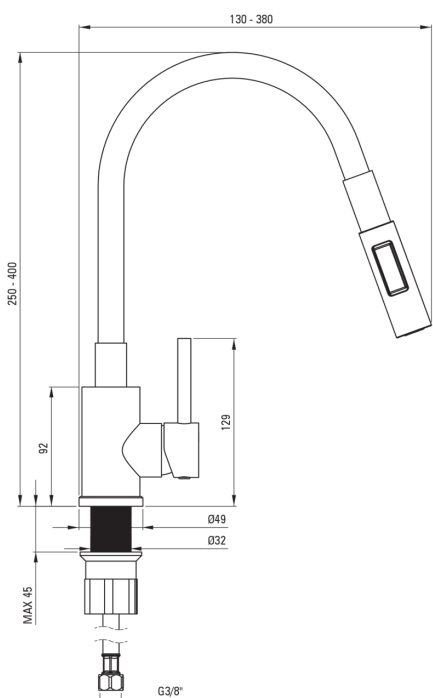

LUNO

Miscelatore Cucina

Codice prodotto: BOC_S740
EAN: 5907650866114
Colore: grigio, acciaio spazzolato
Garanzia [anni]: 7

Miscelatore

Finitura	grigio, acciaio
Materiale	acciaio 304
Tipo di miscelatore	maniglia singola, miscelatore
Metodo di installazione	in piedi
Classe di flusso [l/min]	Z - 4-9 l/min
Gruppo acustico [db]	I (x ≤ 20)

Cartuccia per miscelatore

Dimensioni della cartuccia in ceramica 35 mm

Beccucci

Tipo a beccuccio elastico

Tubi di collegamento

Lunghezza [mm]	350
Filetto di installazione	3/8"
Filetto di connessione	M10

Docce a mano

Numero di funzioni 2

Caratteristiche:

- Il miscelatore è dotato di un aeratore di flusso
- Tubi di collegamento da 45 cm inclusi
- Solo i migliori materiali, la cui qualità è stata confermata da test di laboratorio
- Il manicotto di montaggio facilita l'installazione del miscelatore
- Classe di portata Z (4-9 l/min) che consente di ridurre il consumo d'acqua
- Beccuccio a 2 funzioni
- Detergente dedicato, sicuro per le superfici pulite