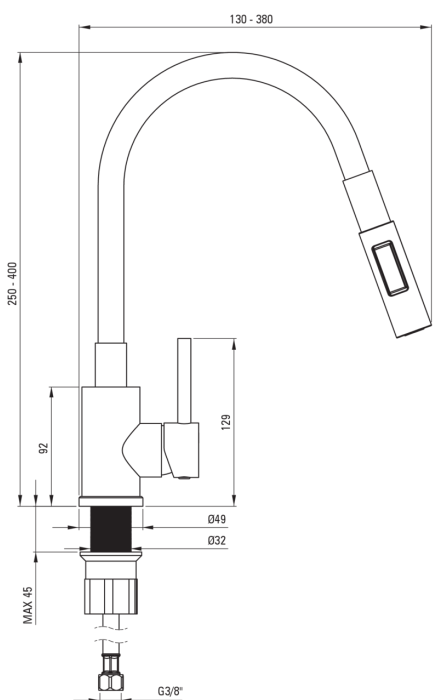

LUNO

Konyhai csaptelep

Cikkszám: BOC_S740
EAN: 5907650866114
Szín: szürke, szálcsiszolt acél
Garancia [év]: 7

Csaptelep

Kivitelezés	szürke, acél
Anyag	acél 304
Csaptelep típusa	egykaros, keverő
Beszereési mód	álló
Átfolyási osztály [l/perc]	Z - 4-9 l/min
Akusztikai osztály [db]	I (x ≤ 20)

Csaptelep betét

Betét mérete	35 mm
--------------	-------

Kifolyócsövek

Kifolyó típusa	rugalmas
----------------	----------

Csatlakozó tömlők

Hosszúság [mm]	350
Menet beszereléshez	3/8"
Csatlakozó menet	M10

Kézizuhanyok

Funkciók száma	2
----------------	---

Kiemelések:

- A csaptelep perlátorral van felszerelve
- 45 cm-es csatlakozó tömlők mellékelve
- Csak a legjobb alapanyagokból, amelyek minőségét laboratóriumi vizsgálatok igazolták
- A szerelőhüvely megkönnyíti a csaptelep felszerelését
- Z átfolyási osztály (4-9 l/perc), amely lehetővé teszi a vízfogyasztás csökkentését
- 2 funkciós kézizuhany
- Dedikált tisztítószer, a felületek biztonságos tisztítására