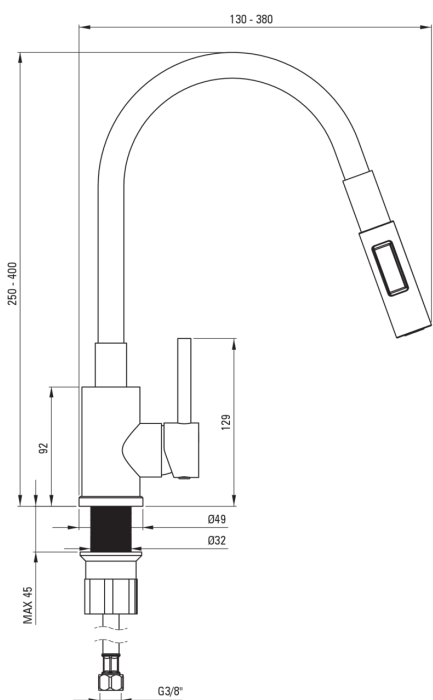

LUNO

Grifo de la cocina

Código de producto: BOC_S740

EAN: 5907650866114

Color: gris, acero pulido

Garantía [años]: 7

Mezclador

Finalizar	gris, acero
Material	acero 304
Tipo de mezcladora	piloto único, mezclador
Metodo de instalacion	de pie
Clase de flujo [l/min]	Z - 4-9 l/min
Grupo acústico [db]	I (x ≤ 20)

Cartucho mezclador

Tamaño del cartucho de cerámica	35 mm
---------------------------------	-------

Boquiabiertos

Tipo de boquilla	elástico
------------------	----------

Conectando mangueras

Longitud [mm]	350
Hilo de instalación	3/8"
Hilo de conexión	M10

Duchas de mano

Número de funciones	2
---------------------	---

Características:

- Batería equipada con una aireación del aireador de la corriente
- Mangueras de conexión incluidas
- Solo los mejores materiales cuya calidad es confirmada por la investigación en el laboratorio
- La manga de montaje facilita la instalación de la batería
- La clase de flujo con (4-9 l/min) le permite reducir el consumo de agua
- Teleducha de 2 funciones
- Una medida dedicada en la oferta es una caja fuerte dedicada para superficies limpias