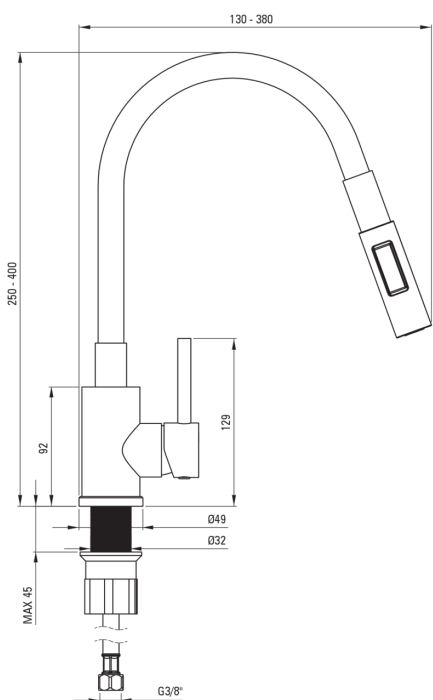

## Armatur

Ausführung	Grau, Stahl
Material	Stahl 304
Art der armatur	Einhebel, Mischer
Methode der montage	stehend
Durchflussklasse [l/min]	Z - 4-9 l/min
Akkustische gruppe	I (x ≤ 20)

## Kartusche

Größe der kartusche	35 mm
---------------------	-------

## Anschlusschläuche

Länge	350
Installationsgewinde	3/8"
Anschlussgewinde	M10