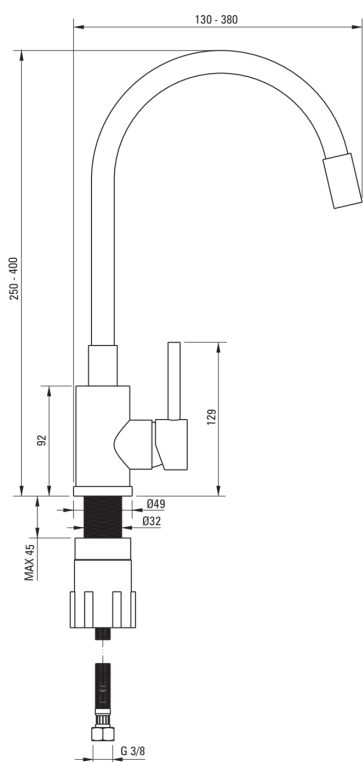

LUNO

Kuhinjska armatura

koda izdelka: BOC_S720

EAN: 5907650866039

Barva: siva, krtačeno jeklo

Garancija [leta]: 7

Armatura vključena

Finiš	siva, jeklo
Material	jeklo 304
Tip armature	z eno ročico, armatura
Metoda montaže	stoječ
Zvočni razred [db]	1 (x ≤ 20)

Mešalna kartuša

Velikost keramične kartuše	35 mm
----------------------------	-------

Izlivi

Tip izliva	elastično
------------	-----------

Perlator

Tip perlatorja	satovje
Velikost perlatorja	M22

Povezovalne cevi

Dolžina [mm]	350
Montažni navoj	3/8"
Navoj priključka 1/2"	M10

karakteristike:

- Armatura je opremljena s perlatorjem za vodni curek
- Priložene priključne cevi
- Samo najboljši materiali, katerih kakovost je potrjena z laboratorijskimi testi
- V ponudbi Deante imamo tudi varna namenska čistila
- Montažni tulec olajša namestitev armature