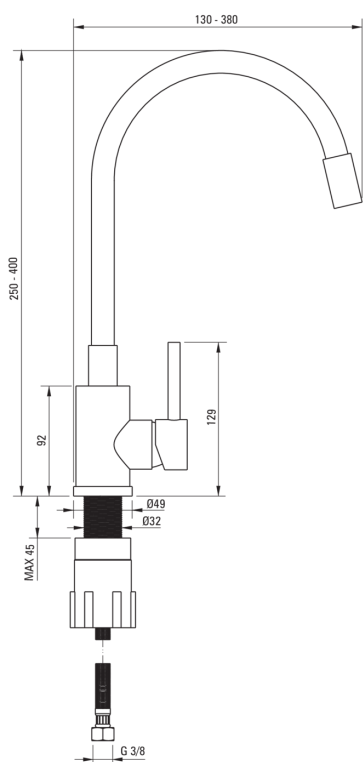

LUNO

Miscelatore Cucina

Codice prodotto: BOC_S720
EAN: 5907650866039
Colore: grigio, acciaio spazzolato
Garanzia [anni]: 7

Miscelatore

Finitura	grigio, acciaio
Materiale	acciaio 304
Tipo di miscelatore	maniglia singola, miscelatore
Metodo di installazione	in piedi
Gruppo acustico [db]	1 ($x \leq 20$)

Cartuccia per miscelatore

Dimensioni della cartuccia in ceramica 35 mm

Beccucci

Tipo a beccuccio elastico

Aeratori

Tipo di aeratore a nido d'ape
Dimensioni dell'aeratore M22

Tubi di collegamento

Lunghezza [mm] 350
Filetto di installazione 3/8"
Filetto di connessione M10

Caratteristiche:

- Il miscelatore è dotato di un aeratore di flusso
- Tubi di collegamento da 45 cm inclusi
- Solo i migliori materiali, la cui qualità è stata confermata da test di laboratorio
- Detergente dedicato, sicuro per le superfici pulite
- Il manicotto di montaggio facilita l'installazione del miscelatore