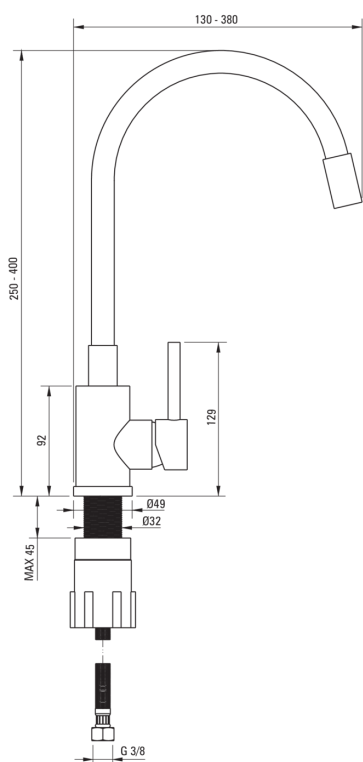

LUNO

Konyhai csaptelep

Cikkszám: BOC_S720
EAN: 5907650866039
Szín: szürke, szálcsiszolt acél
Garancia [év]: 7

Csaptelep

Kivitelezés	szürke, acél
Anyag	acél 304
Csaptelep típusa	egykaros, keverő
Beszereleési mód	álló
Akusztikai osztály [db]	1 ($x \leq 20$)

Csaptelep betét

Betét mérete	35 mm
--------------	-------

Kifolyócsövek

Kifolyó típusa	rugalmas
----------------	----------

Perlátorok

Perlátor típusa	honeycomb
Perlátor mérete	M22

Csatlakozó tömlők

Hosszúság [mm]	350
Menet beszereléshez	3/8"
Csatlakozó menet	M10

Kiemelések:

- A csaptelep perlátorral van felszerelve
- 45 cm-es csatlakozó tömlők mellékelve
- Csak a legjobb alapanyagokból, amelyek minőségét laboratóriumi vizsgálatok igazolták
- Dedikált tisztítószer, a felületek biztonságos tisztítására
- A szerelőhüvely megkönnyíti a csaptelep felszerelését