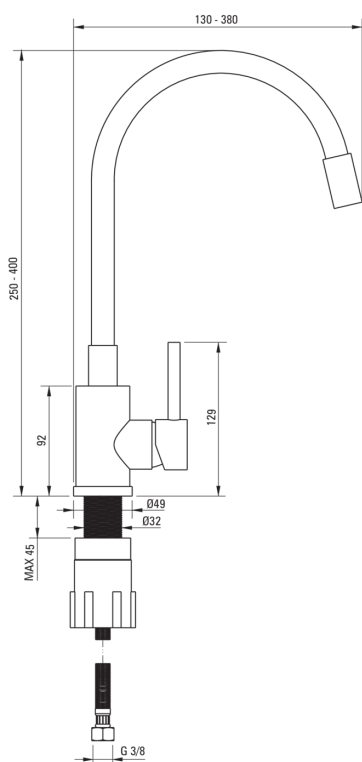

LUNO

Grifo de la cocina

Código de producto: BOC_S720

EAN: 5907650866039

Color: gris, acero pulido

Garantía [años]: 7

Mezclador

Finalizar	gris, acero
Material	acero 304
Tipo de mezcladora	piloto único, mezclador
Metodo de instalacion	de pie
Grupo acústico [db]	1 (x ≤ 20)

Cartucho mezclador

Tamaño del cartucho de cerámica	35 mm
---------------------------------	-------

Boquiabiertos

Tipo de boquilla	elástico
------------------	----------

Aireador

Tipo aéreo	panel
Tamaño del aireador	M22

Conectando mangueras

Longitud [mm]	350
Hilo de instalación	3/8"
Hilo de conexión	M10

Características:

- Batería equipada con una aireación del aireador de la corriente
- Mangueras de conexión incluidas
- Solo los mejores materiales cuya calidad es confirmada por la investigación en el laboratorio
- Una medida dedicada en la oferta es una caja fuerte dedicada para superficies limpias
- La manga de montaje facilita la instalación de la batería