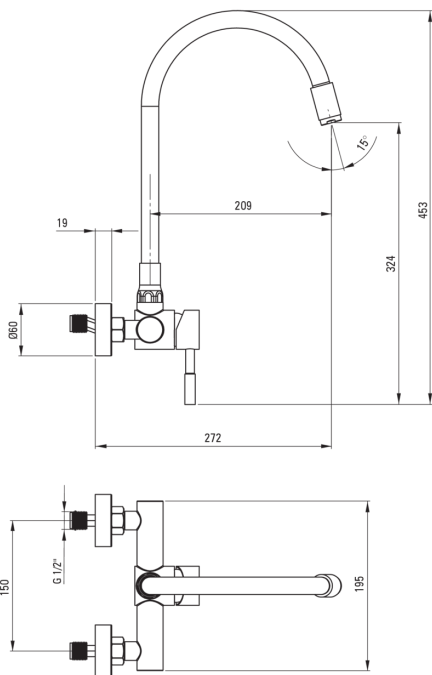

LUNO

Miscelatore Cucina, montaggio a parete

Codice prodotto: BOC_N80M

EAN: 5907650864387

Colore: nero

Garanzia [anni]: 2

Miscelatore

Finitura	nero
Materiale	acciaio 304
Tipo di miscelatore	maniglia singola, miscelatore
Metodo di installazione	montaggio a parete
Gruppo acustico [db]	1 ($x \leq 20$)

Cartuccia per miscelatore

Dimensioni della cartuccia in ceramica 35 mm

Beccucci

Tipo a beccuccio elastico

Aeratori

Tipo di aeratore a nido d'ape

Dimensioni dell'aeratore M24

Caratteristiche: