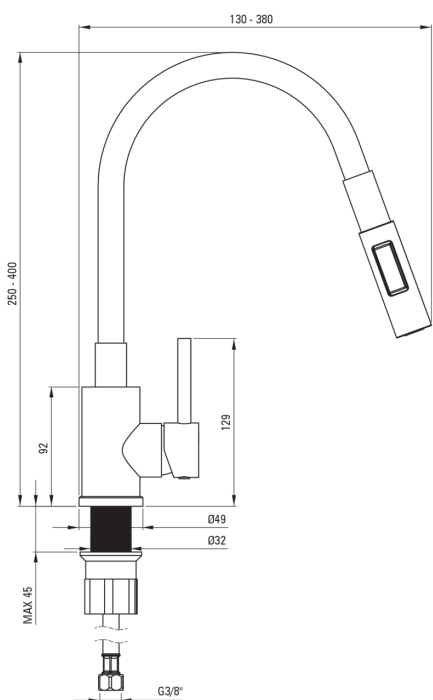

LUNO

Змішувач для кухні

Код продукту: BOC_N74M

EAN: 5907650850434

Колір: negro

Гарантія: 7

Змішувач

Оздоблення	него
Матеріал	сталь 304
Тип змішувача	з однією ручкою, змішуючий
Спосіб монтажу	стоячий
Клас витрати	Z - 4-9 л/хв
Акустична група	I ($x \leq 20$)

Картридж до змішувача

Розмір керамічного картриджа	35 мм

Носики

Вид носика	гнучкий

З'єднувальні шланги

Довжина [мм]	350
Винт до інсталяції	3/8"
Винт кронштейна	M10

Лійки

Кількість функцій	2

Відмінна риса:

- Клас витрати (4-9 л / хв) дозволяє знизити витрату води
- Монтажна втулка полегшує монтаж змішувача
- З'єднувальні шланги в комплекті
- 2-функціональна лійка
- Тільки найкращі матеріали, якість яких ми підтверджуємо дослідженнями в лабораторії
- Пропонуємо спеціальний засіб, безпечний для очищуваних поверхонь