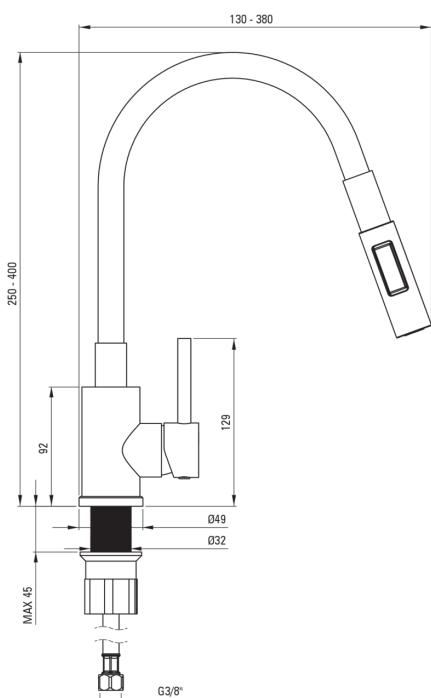

LUNO

Kuhinjska armatura

koda izdelka: BOC_N74M

EAN: 5907650850434

Barva: Nero

Garancija [leta]: 7

Armatura vključena

Finiš	Nero
Material	jeklo 304
Tip armature	z eno ročico, armatura
Metoda montaže	stoječ
Razred pretoka [l/min]	Z - 4-9 l/min
Zvočni razred [db]	I (x ≤ 20)

Mešalna kartuša

Velikost keramične kartuše	35 mm
----------------------------	-------

Izlivi

Tip izliva	elastično
------------	-----------

Povezovalne cevi

Dolžina [mm]	350
Montažni navoj	3/8"
Navoj priključka 1/2"	M10

Tuš ročke

Število funkcijskih stikal	2
----------------------------	---

karakteristike:

- Razred pretoka Z (4-9 l/min) omogoča zmanjšanje porabe vode
- Montažni tulec olajša namestitev armature
- Priložene priključne cevi
- 2-funkcijska tuš ročka
- Samo najboljši materiali, katerih kakovost je potrjena z laboratorijskimi testi
- V ponudbi Deante imamo tudi varna namenska čistila