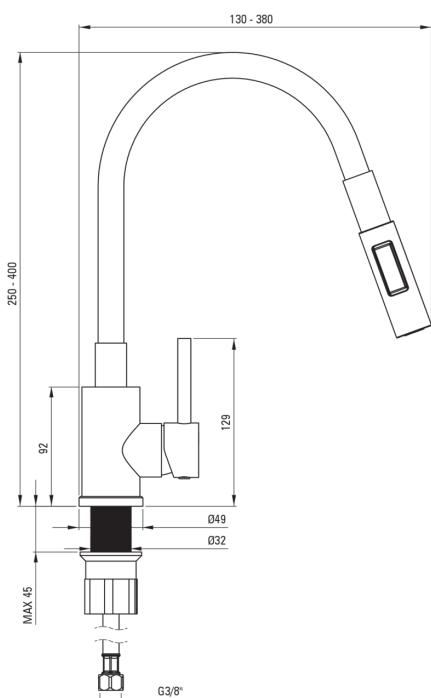

LUNO

Смеситель для кухни

Код товара: BOC_N74M

EAN: 5907650850434

Цвет: negro

Гарантия [лет]: 7

Смесители

Отделка	него
Материал	сталь 304
Вид смесителя	однорычажный, смешивающий
Способ монтажа	стоящий
Класс расхода [л/мин]	Z - 4-9 л/мин
Акустическая группа [дБ]	I ($x \leq 20$)

Картридж к смесителю

Размер картриджа	35 мм
------------------	-------

Изливы

Вид излива	гибкая
------------	--------

Соединительные шланги

Длина [мм]	350
Винт к инсталляции	3/8"
Винт кронштейна	M10

Лейки

Количество функций	2
--------------------	---

Отличительные черты:

- Класс расхода Z (4-9 л/мин) позволяет снизить употребление воды
- Монтажная втулка облегчает установку смесителя
- Соединительные шланги 45 см в комплекте
- 2-х функциональный излив
- Только лучшие материалы, качество которых подтверждено лабораторными испытаниями
- Специальное средство, безопасное для очищаемых поверхностей