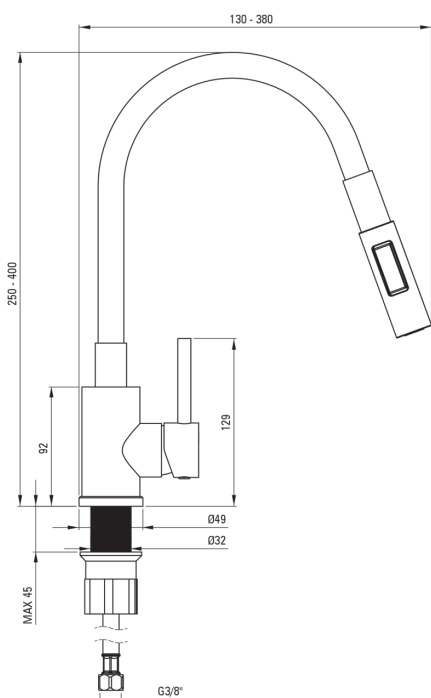

LUNO

Miscelatore Cucina

Codice prodotto: BOC_N74M

EAN: 5907650850434

Colore: nero

Garanzia [anni]: 7

Miscelatore

Finitura	nero
Materiale	acciaio 304
Tipo di miscelatore	maniglia singola, miscelatore
Metodo di installazione	in piedi
Classe di flusso [l/min]	Z - 4-9 l/min
Gruppo acustico [db]	I (x ≤ 20)

Cartuccia per miscelatore

Dimensioni della cartuccia in ceramica 35 mm

Beccucci

Tipo a beccuccio elastico

Tubi di collegamento

Lunghezza [mm] 350

Filetto di installazione 3/8"

Filetto di connessione M10

Docce a mano

Numero di funzioni 2

Caratteristiche:

- Classe di portata Z (4-9 l/min) che consente di ridurre il consumo d'acqua
- Il manicotto di montaggio facilita l'installazione del miscelatore
- Tubi di collegamento da 45 cm inclusi
- Beccuccio a 2 funzioni
- Solo i migliori materiali, la cui qualità è stata confermata da test di laboratorio
- Detergente dedicato, sicuro per le superfici pulite