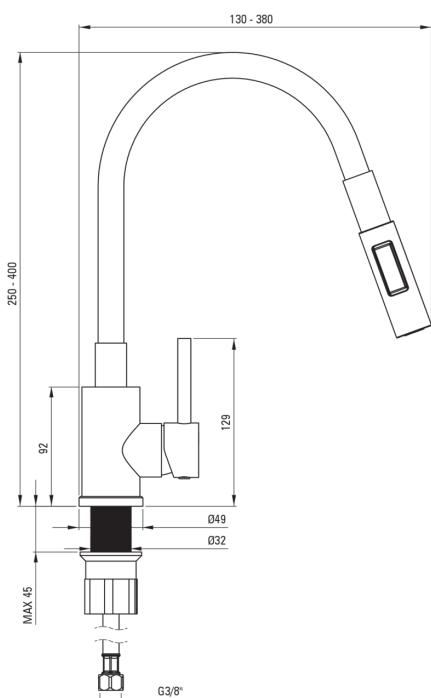

LUNO

Robinet de cuisine

Code produit: BOC_N74M

EAN: 5907650850434

Couleur: nero

Garantie [années]: 7

Mitigeur

Finition	nero
Matériel	acier inoxydable 304
Type de mitigeur	mono-manche, mixer
Méthode de montage	debout
Classe de débit [l/min]	Z - 4-9 l/min
Groupe acoustique [db]	I (x ≤ 20)

Cartouche mélangeur

Taille de la cartouche en céramique	35 mm
-------------------------------------	-------

Becs

Type de bec	élastique
-------------	-----------

Flexibles de raccordement

Longueur [mm]	350
Fil d'installation	3/8"
Fil de connexion	M10

Douchettes à main

Nombre de fonctions	2
---------------------	---

Caractéristiques:

- Classe de débit Z (4-9 l/min) permettant une réduction de la consommation d'eau
- Le manchon de montage facilite l'installation du mitigeur
- Tuyaux de raccordement de 45 cm inclus
- douchette 2 fonctions
- Seuls les meilleurs matériaux, dont la qualité a été confirmée par des tests en laboratoire
- Agent de nettoyage dédié, sans danger pour les surfaces nettoyées