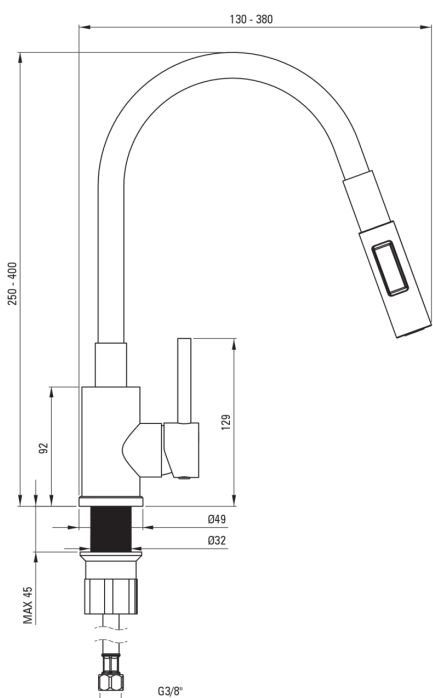

LUNO Küchenarmatur

Artikel-Nr.: BOC_N74M

EAN: 5907650850434

Farbe: Nero

Garantie [Jahre]: 7

Armatur

| | |
|--------------------------|-------------------|
| Ausführung | Nero |
| Material | Stahl 304 |
| Art der armatur | Einhebel, Mischer |
| Methode der montage | stehend |
| Durchflussklasse [l/min] | Z - 4-9 l/min |
| Akkustische gruppe | I (x ≤ 20) |

Kartusche

| | |
|---------------------|-------|
| Größe der kartusche | 35 mm |
|---------------------|-------|

Ausläufe

| | |
|------------|----------|
| Auslaufart | flexibel |
|------------|----------|

Anschlusschläuche

| | |
|----------------------|------|
| Länge | 350 |
| Installationsgewinde | 3/8" |
| Anschlussgewinde | M10 |

Handbrausen

| | |
|-----------------------|---|
| Anzahl der funktionen | 2 |
|-----------------------|---|

Charakteristische Merkmale:

- Durchflussklasse Z (4-9 l/min) ermöglicht einen reduzierten Wasserverbrauch
- Montagehülse erleichtert die Montage der Armatur
- 45 cm Anschlusschläuche im Set
- Handbrause mit 2 Funktionen
- Nur die besten Materialien, deren Qualität durch Laboruntersuchungen bestätigt wird
- Spezielles Mittel, das für die zu reinigenden Oberflächen unbedenklich ist