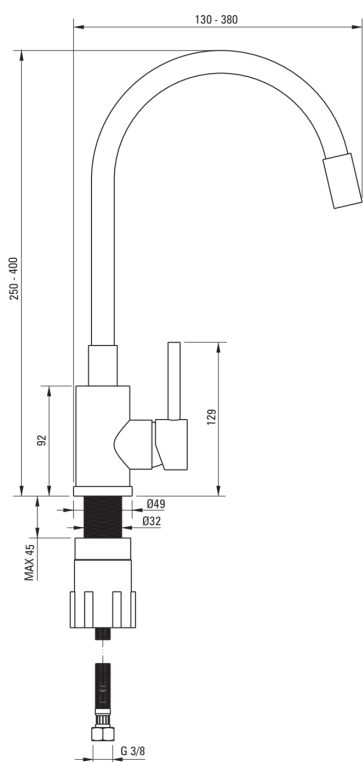

LUNO

Miscelatore Cucina

Codice prodotto: BOC_N72M

EAN: 5907650810148

Colore: nero

Garanzia [anni]: 2

Miscelatore

Finitura	nero
Materiale	acciaio 304
Tipo di miscelatore	maniglia singola, miscelatore
Metodo di installazione	in piedi
Gruppo acustico [db]	1 ($x \leq 20$)

Cartuccia per miscelatore

Dimensioni della cartuccia in ceramica 35 mm

Beccucci

Tipo a beccuccio	elastico
Gamma delle bocchette di miscelazione [mm]	380

Aeratori

Tipo di aeratore	a nido d'ape
Dimensioni dell'aeratore	M22

Tubi di collegamento

Lunghezza [mm]	350
Filetto di installazione	3/8"
Filetto di connessione	M10

Caratteristiche: