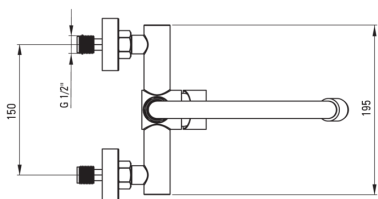

LUNO

Baterie pentru bucătărie, montare pe perete

 deante

Codul produsului: BOC_B800

EAN: 5907650864370

Culoarea: oțel șlefuit, nero

Garanție [ani]: 5

Baterie

Finisaj	oțel
Material	oțel 304
Tipul bateriei	un mâner, baterie
Metoda de instalare	montare pe perete
Grupa acustică [db]	1 ($x \leq 20$)

Baterie cartuș

Dimensiunea cartușului ceramic	35 mm
--------------------------------	-------

Pipe

Tipul pipei	elastic
-------------	---------

Aeratoare

Tipul aeratorului	honeycomb
Dimensiunea aeratorului	M24

Caracteristici:

- Doar cele mai bune materiale, a căror calitate a fost certificată prin teste de laborator
- Agent de curățare special, sigur pentru suprafețele curățate
- Bateria este dotată cu aerator.
- Finisaj crom periat inovativ și ușor de întreținut