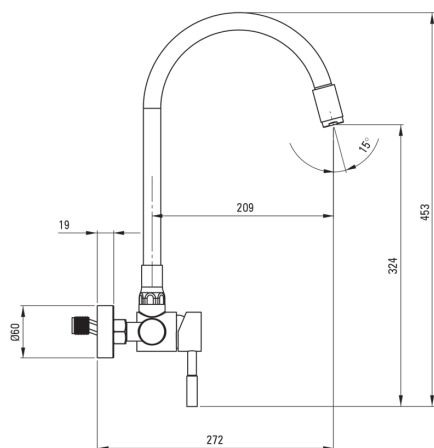

LUNO

Baterie pentru bucătărie, montare pe perete

 deante

Codul produsului: BOC_B800

EAN: 5907650864370

Culoarea: oțel șlefuit, nero

Garanție [ani]: 5

Baterie

Finisaj	oțel
Material	oțel 304
Tipul bateriei	un mâner, baterie
Metoda de instalare	montare pe perete
Grupa acustică [db]	1 ($x \leq 20$)

Baterie cartuș

Dimensiunea cartușului ceramic	35 mm
--------------------------------	-------

Pipe

Tipul pipei	elastic
-------------	---------

Aeratoare

Tipul aeratorului	honeycomb
Dimensiunea aeratorului	M24

Caracteristici:

- Doar cele mai bune materiale, a căror calitate a fost certificată prin teste de laborator
- Agent de curățare special, sigur pentru suprafețele curățate
- Bateria este dotată cu aerator.
- Finisaj crom periat inovativ și ușor de întreținut