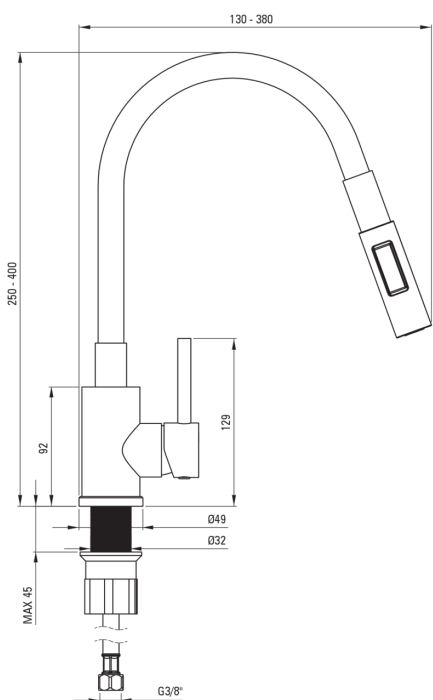

LUNO

Kuhinjska armatura

koda izdelka: BOC_B740
EAN: 5907650850427
Barva: Nero, krtačeno jeklo
Garancija [leta]: 7

Armatura vključena

Finiš	jeklo
Material	jeklo 304
Tip armature	z eno ročico, armatura
Metoda montaže	stoječ
Razred pretoka [l/min]	Z - 4-9 l/min
Zvočni razred [db]	I (x ≤ 20)

Mešalna kartuša

Velikost keramične kartuše	35 mm
----------------------------	-------

Izlivi

Tip izliva	elastično
------------	-----------

Povezovalne cevi

Dolžina [mm]	350
Montažni navoj	3/8"
Navoj priključka 1/2"	M10

Tuš ročke

Število funkcijskih stikal	2
----------------------------	---

karakteristike:

- Razred pretoka Z (4-9 l/min) omogoča zmanjšanje porabe vode
- Montažni tulec olajša namestitev armature
- Priložene priključne cevi
- 2-funkcijska tuš ročka
- Samo najboljši materiali, katerih kakovost je potrjena z laboratorijskimi testi
- Trpežen zaključek cevi iz medenine
- Ponudba vsebuje čistilno sredstvo za armature vseh barv