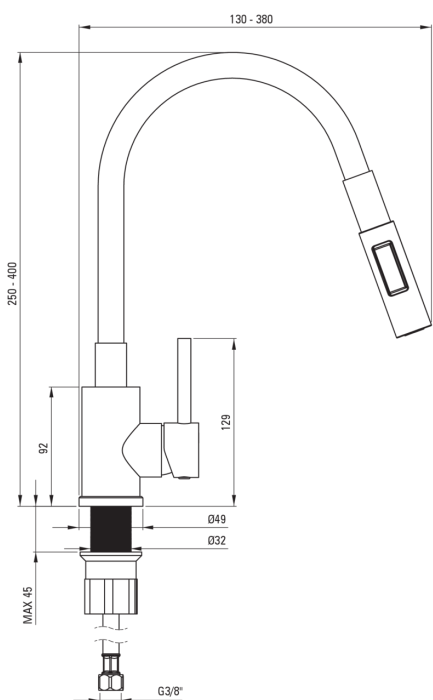

LUNO

Смеситель для кухни

Код товара: BOC_B740

EAN: 5907650850427

Цвет: него, брашированная сталь

Гарантия [лет]: 7

Смесители

Отделка	сталь
Материал	сталь 304
Вид смесителя	однорычажный, смешивающий
Способ монтажа	стоящий
Класс расхода [л/мин]	Z - 4-9 л/мин
Акустическая группа [дБ]	I ($x \leq 20$)

Картридж к смесителю

Размер картриджа	35 мм
------------------	-------

Изливы

Вид излива	гибкая
------------	--------

Соединительные шланги

Длина [мм]	350
Винт к инсталляции	3/8"
Винт кронштейна	M10

Лейки

Количество функций	2
--------------------	---

Отличительные черты:

- Класс расхода Z (4-9 л/мин) позволяет снизить употребление воды
- Монтажная втулка облегчает установку смесителя
- Соединительные шланги 45 см в комплекте
- 2-х функциональный излив
- Только лучшие материалы, качество которых подтверждено лабораторными испытаниями
- Прочные наконечники шлангов из латуни
- Предложение включает чистящее средство для арматуры всех цветов